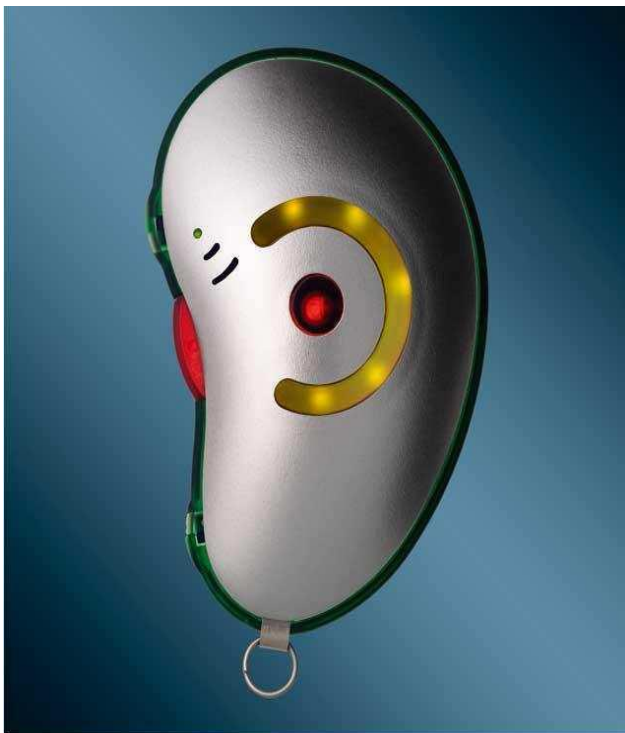

ACOUSTIC JOYE
conseil et adaptation d'aides auditives

PocketEar

Un indicateur de bruit miniature qui vous informe du niveau de bruit auquel vous êtes exposé. Sortez la PocketEar de votre poche et vérifiez le niveau de bruit. Si le niveau de bruit est trop élevé, la

PocketEar clignote en jaune puis rouge.

Si le clignotant rouge s'affiche, ouvrez la PocketEar pour y trouver des bouchons d'oreille prêts à vous protéger.

Fiche Produit

PocketEar est un indicateur de bruit. Un seuil d'alerte est à sélectionner parmi trois : 65 dB(A), 85 dB(A) et 105 dB(A). 5 dB(A) avant le seuil sélectionné, le voyant jaune clignote. Quand le seuil sélectionné est dépassé, le voyant rouge clignote.

65 dB(A) est le seuil à utiliser quand vous êtes au bureau et souhaitez garder une capacité de concentration.

85 dB(A) est le seuil à utiliser pour l'évaluation rapide du bruit au poste de travail. A partir du voyant jaune clignotant (soit 80 dB(A) d'exposition), il est fortement conseillé de porter les bouchons d'oreille intégrés à la PocketEar.

105 dB(A) est le seuil à utiliser lorsque vous assistez par exemple à un concert. A partir du voyant jaune clignotant (soit 100 dB(A) d'exposition), il est fortement conseillé de porter les bouchons d'oreille intégrés à la PocketEar

La PocketEar est livrée avec ses piles, bouchons d'oreilles et manuel d'utilisation.

Caractéristiques :

- Dimensions : longueur 70 mm, largeur 47 mm, Epaisseur : 23 mm
- Piles : CR 2430 / 3 V
- Autonomie : 2500 mesures de 5 secondes
- Poids 25 grammes avec piles